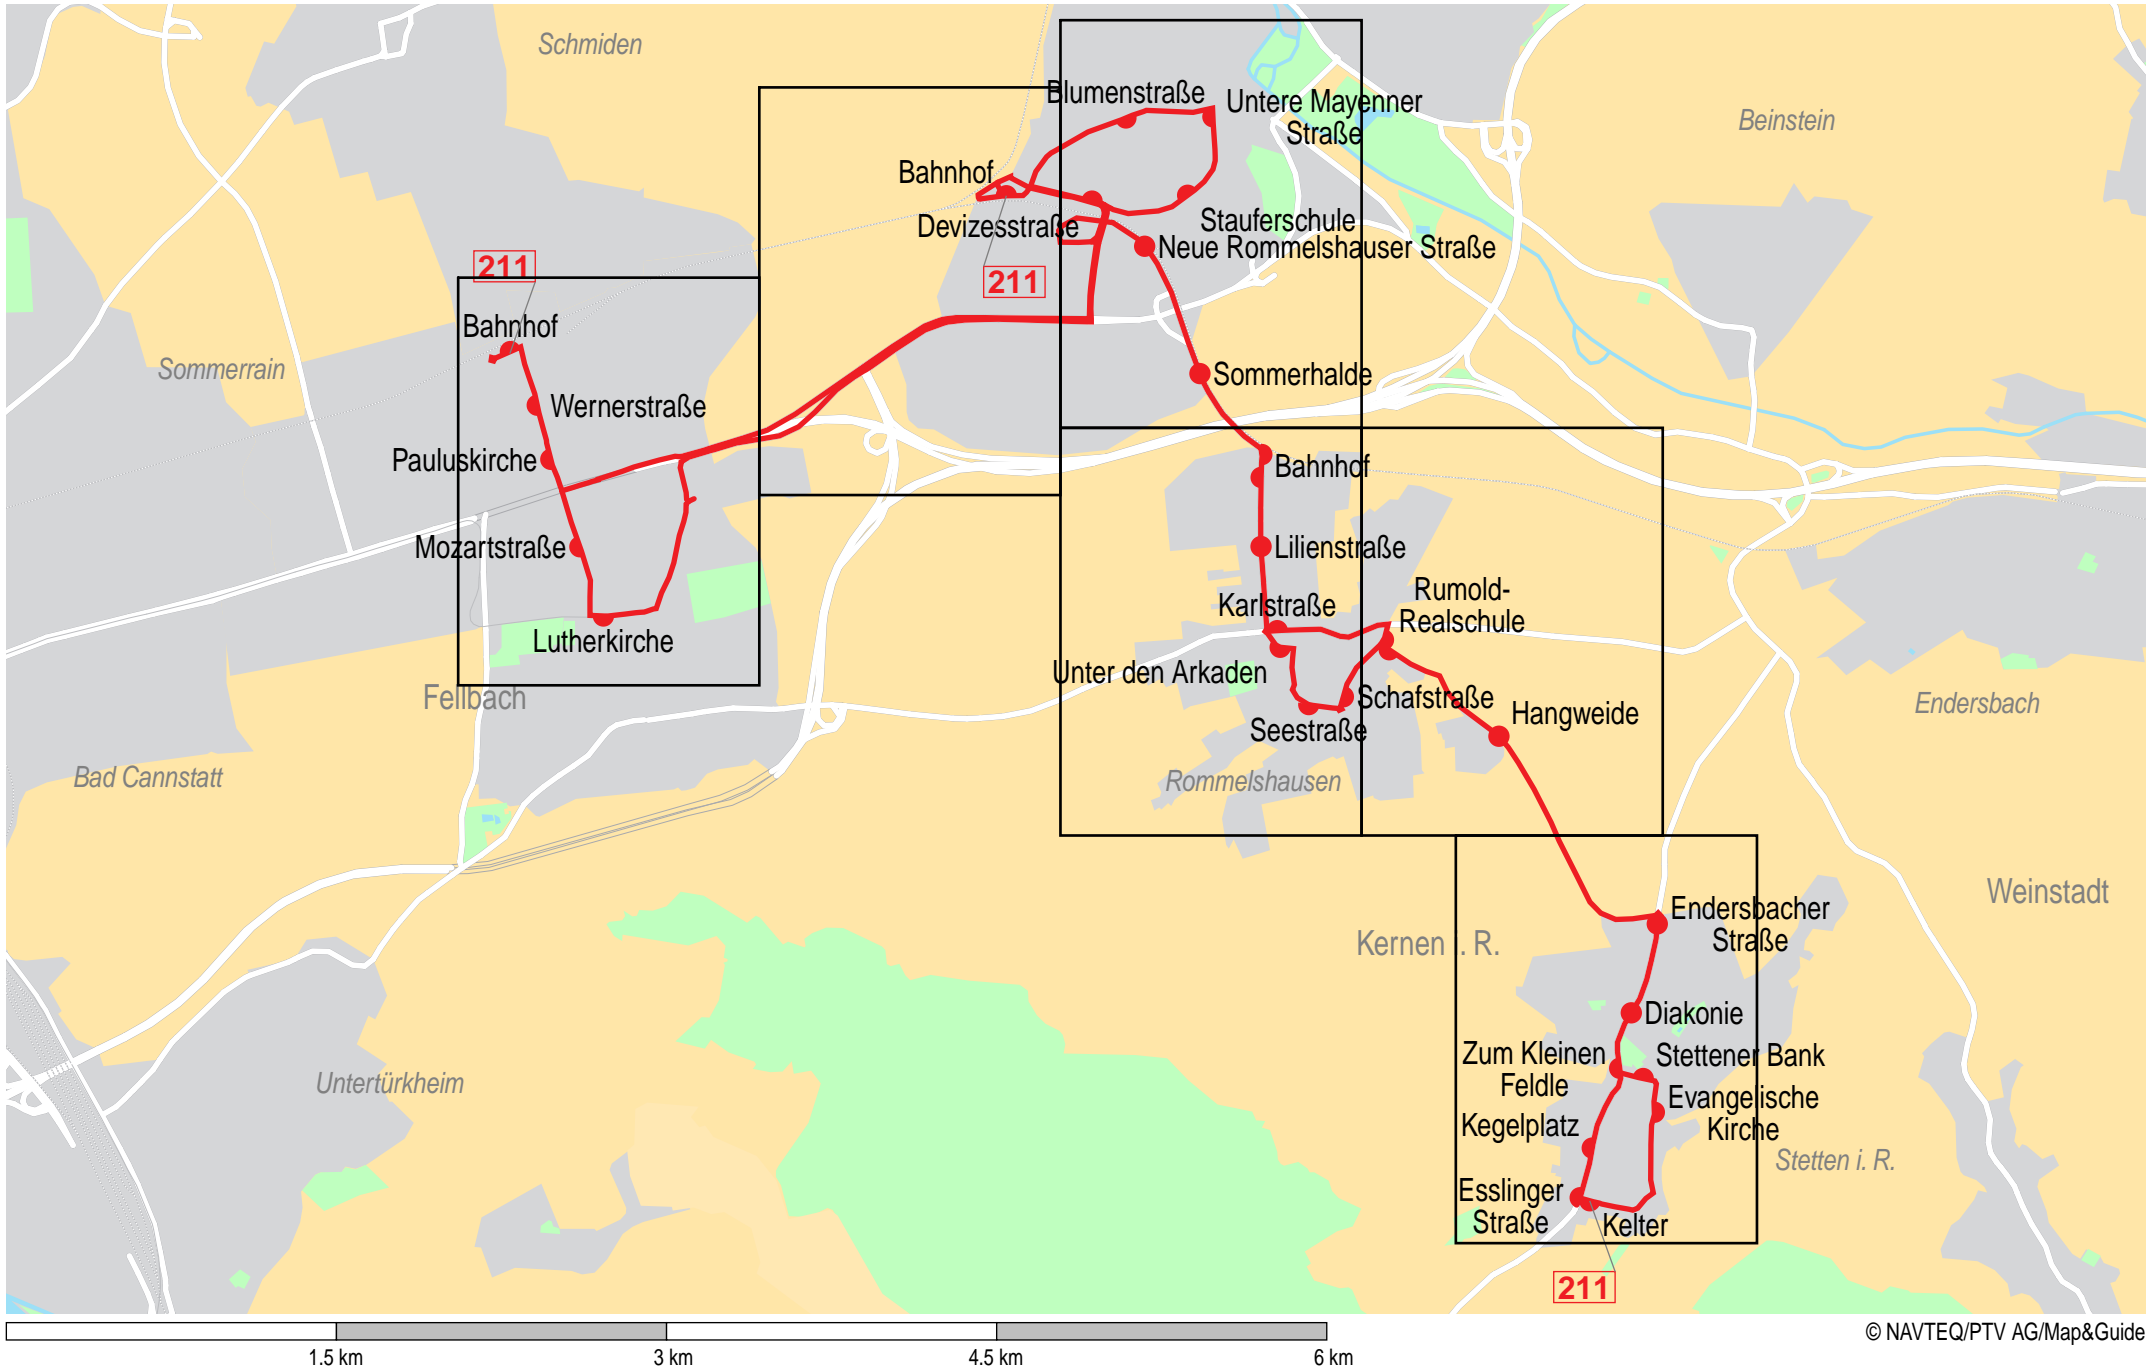

Verlauf der Linie 211

Verlauf der Linie 211

Verlauf der Linie 211

Verlauf der Linie 211

125 m 250 m 375 m 500 m

© NAVTEQ/PTV AG/Map&Guide

Verlauf der Linie 211

Verlauf der Linie 211