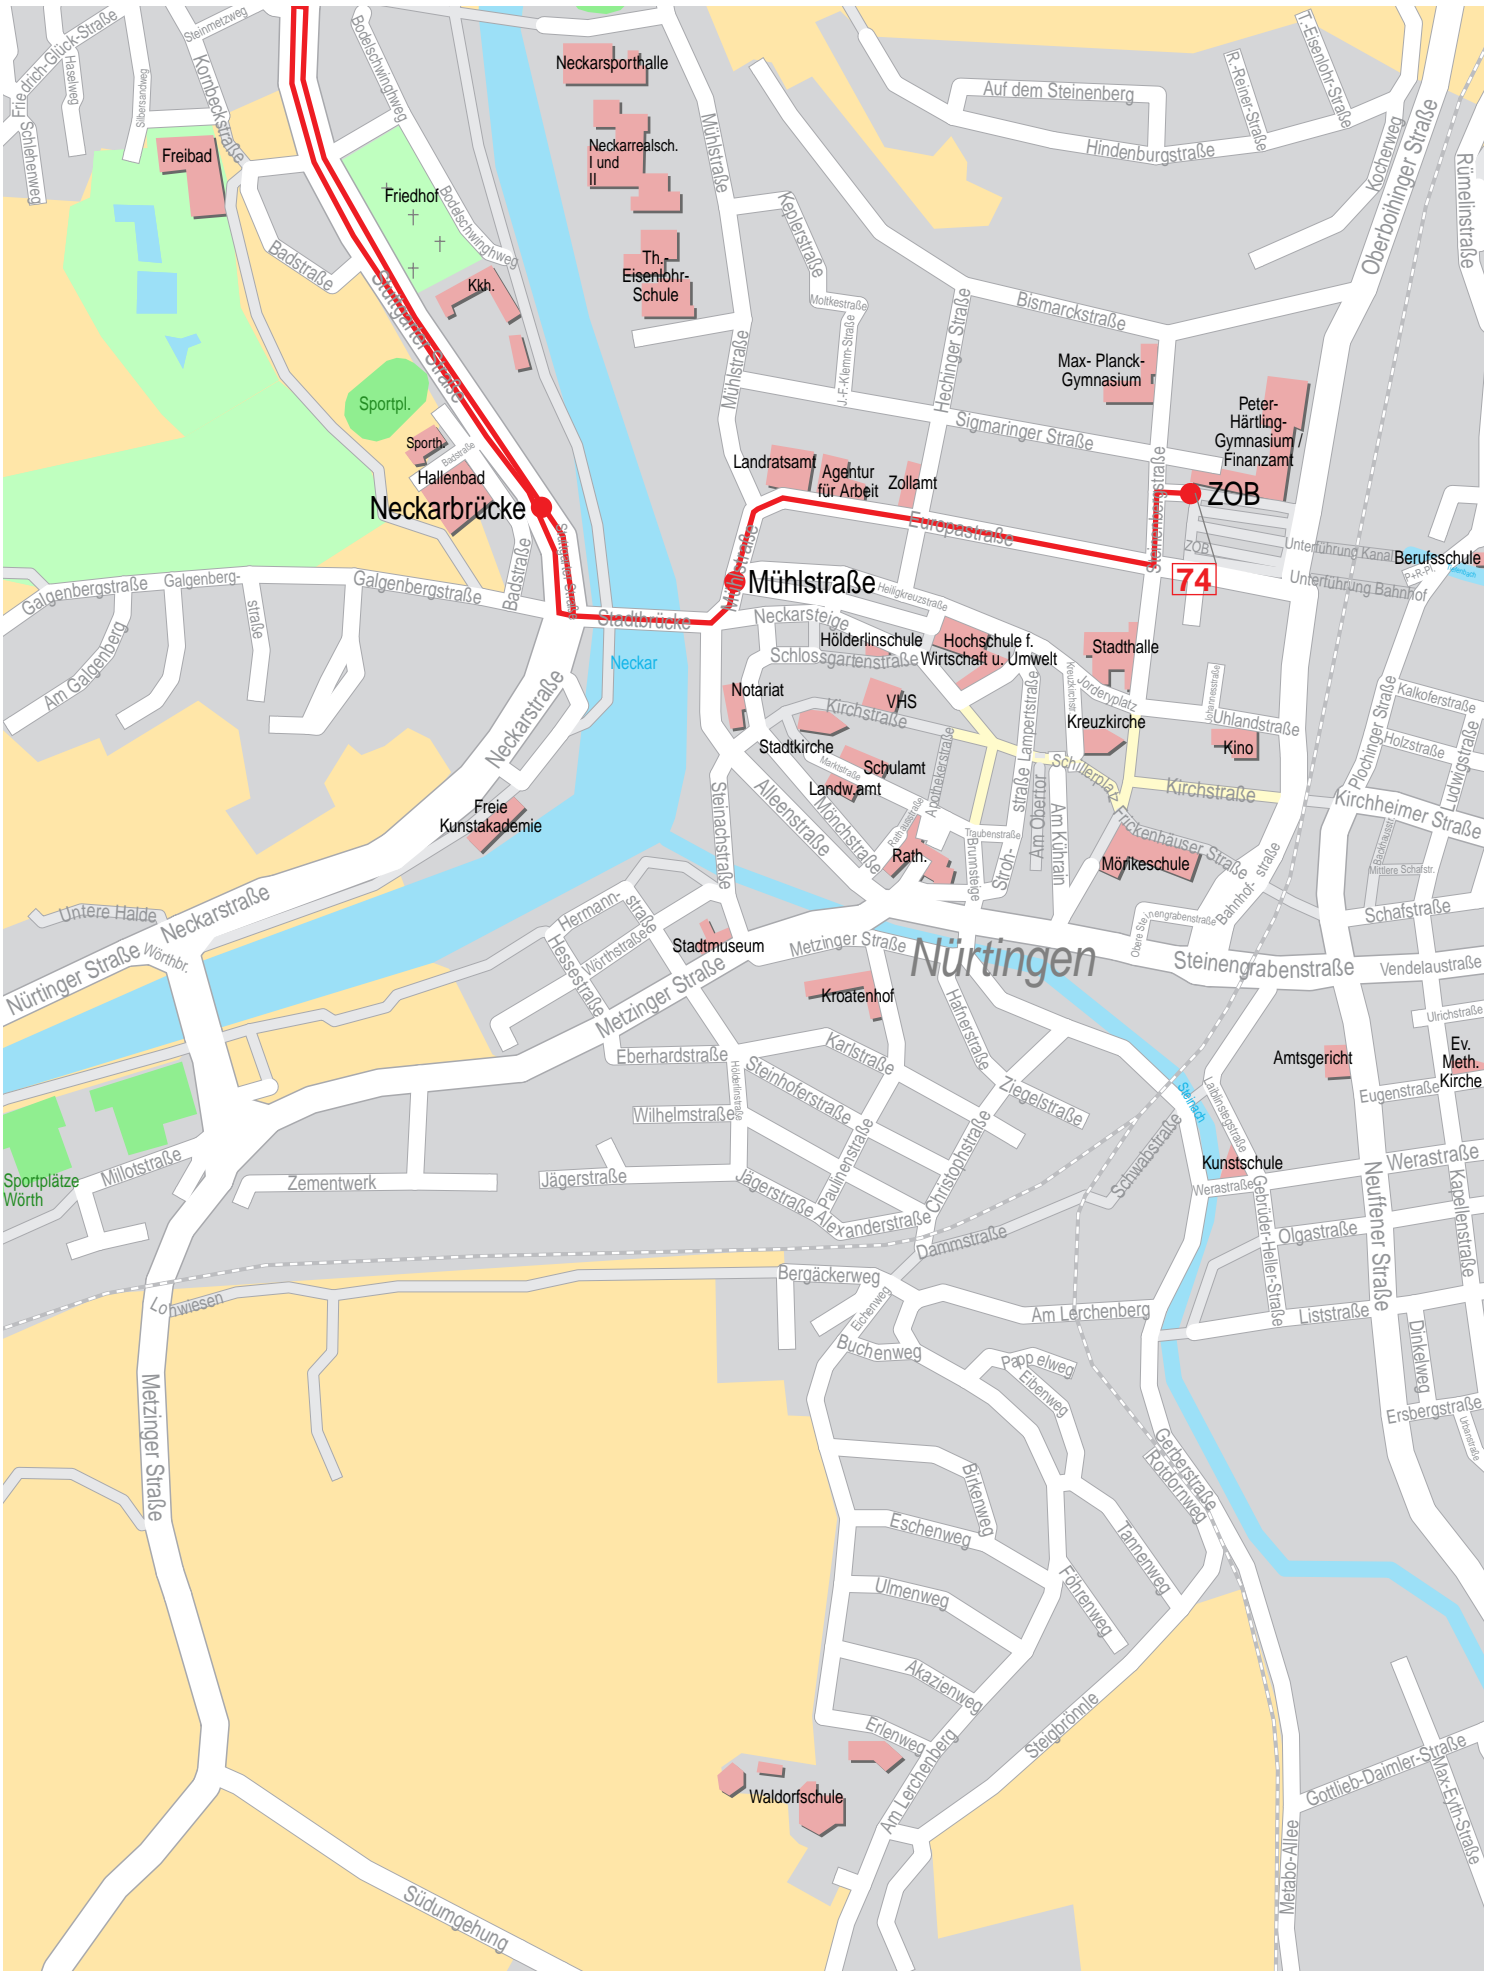

# Verlauf der Linie 74

# Verlauf der Linie 74

125 m 250 m 375 m 500 m

© NAVTEQ/PTV AG/Map&Guide

# Verlauf der Linie 74

© NAVTEQ/PTV AG/Map&Guide